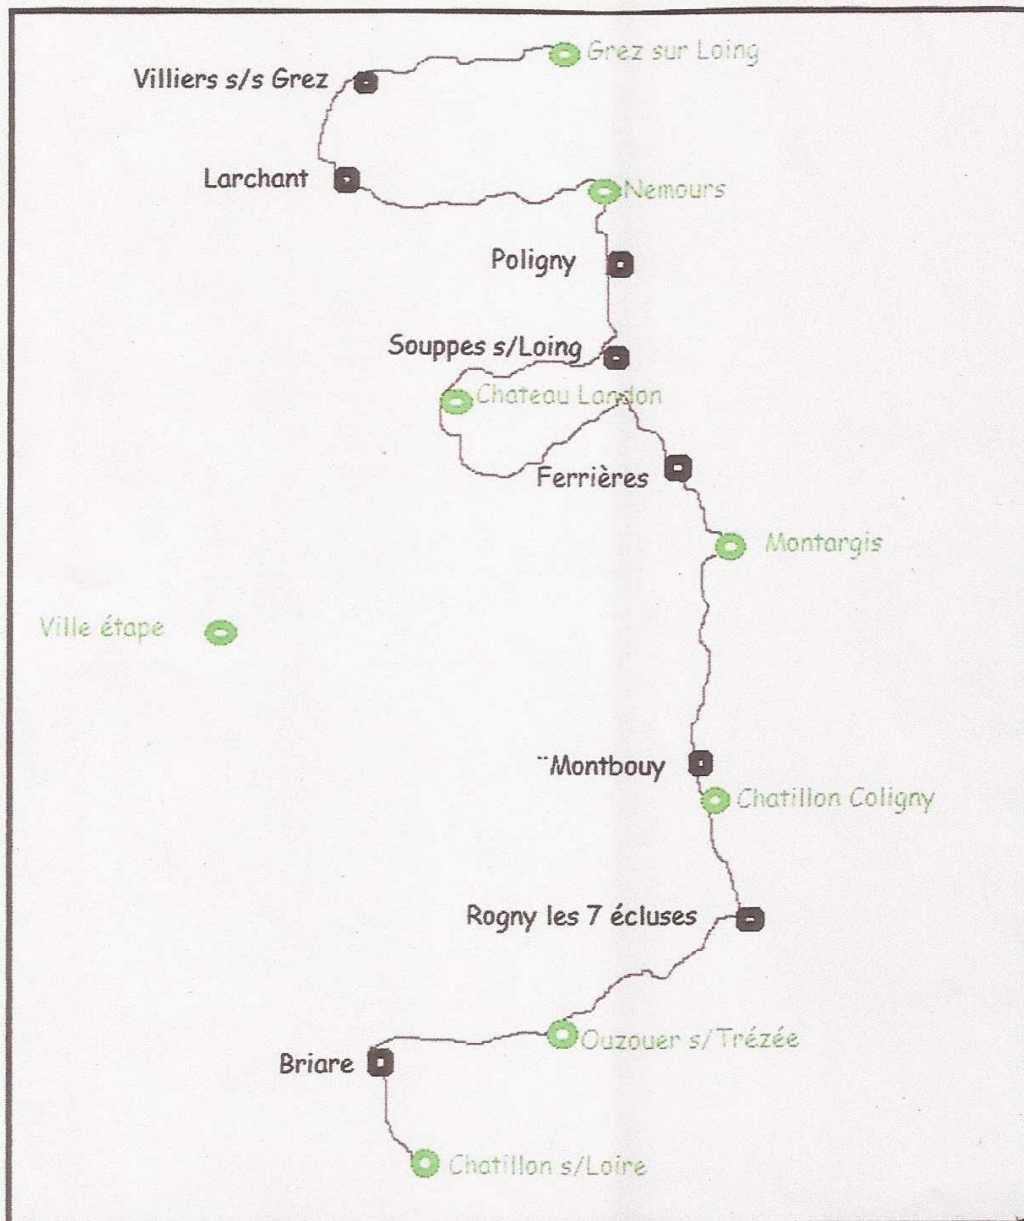

Sur les traces de Robert Louis

Stevenson

De Grez sur Loing à Châtillon sur Loire

Sur les traces de
Robert Louis Stevenson
In the footsteps of

Réseau Européen - European Network

Cultural route
of the Council of Europe
Itinéraire culturel
du Conseil de l'Europe